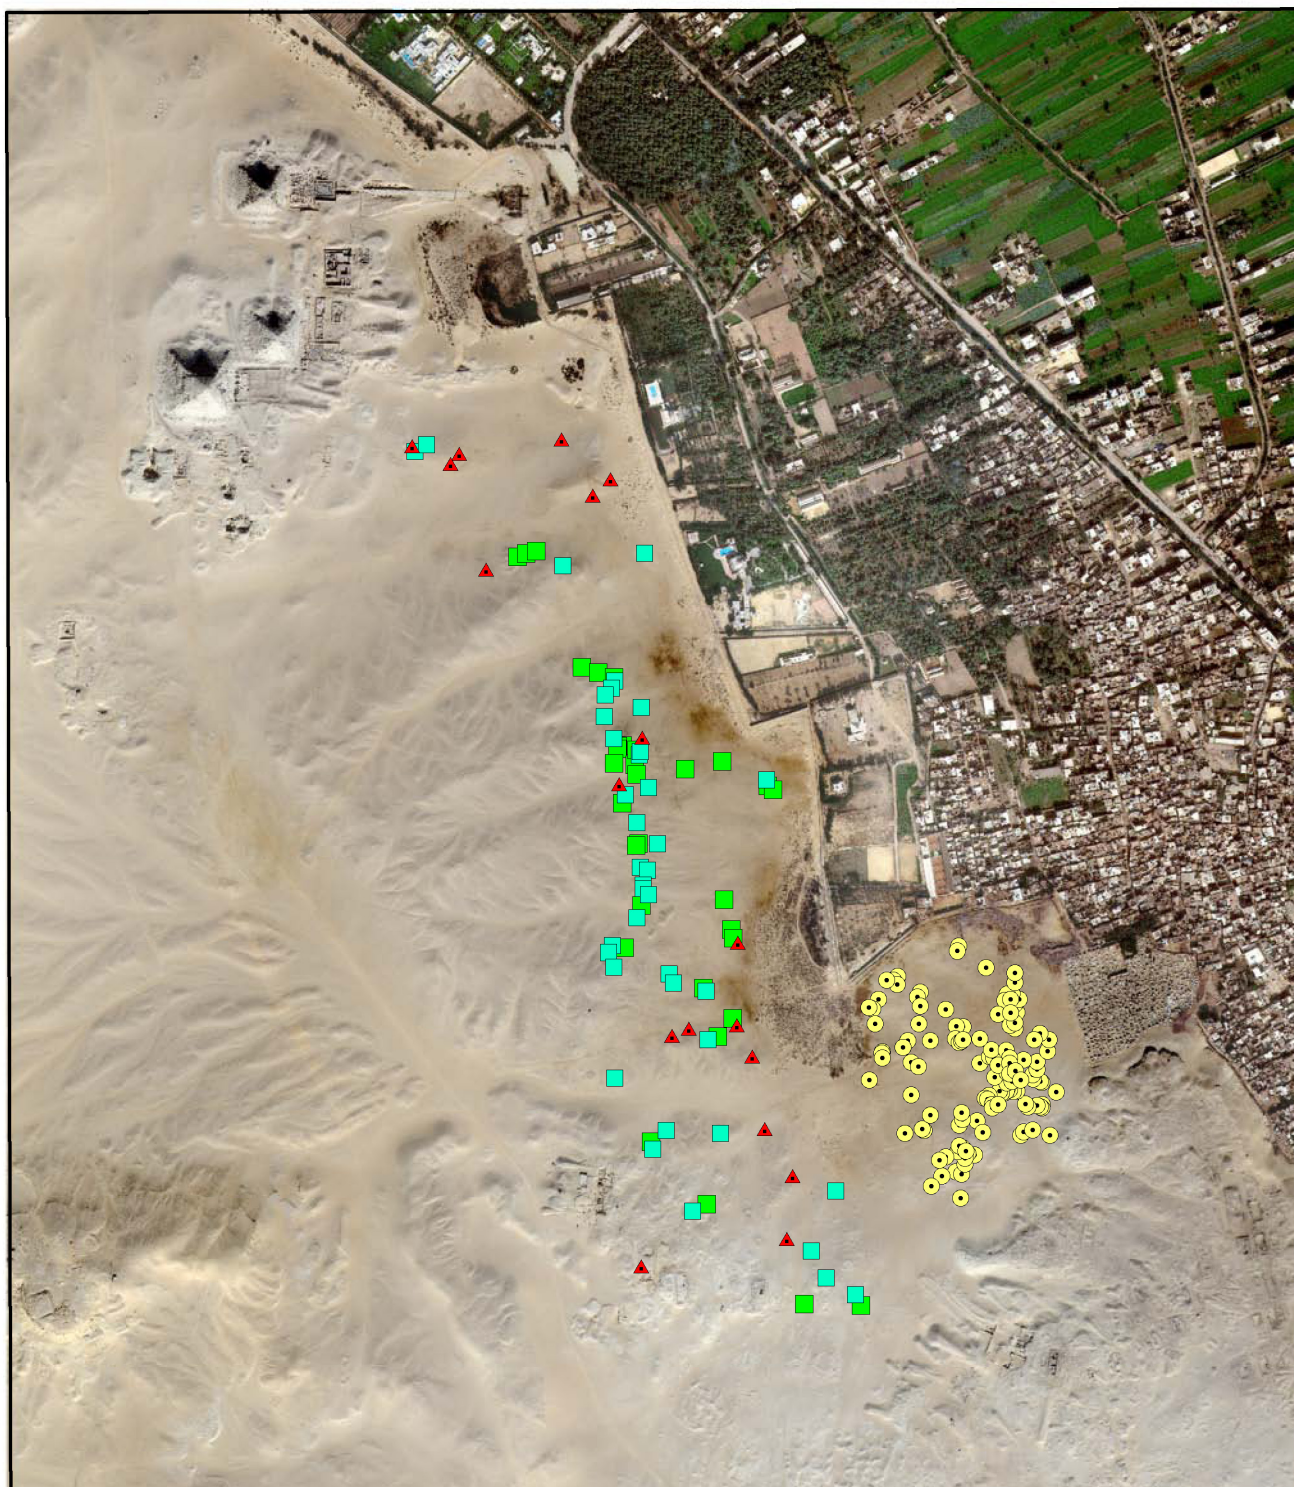

Zlodějské vkopy

Legenda

-  Bonnetovo pohřebiště
-  Šachta
-  Hrobka
-  Neurčeno